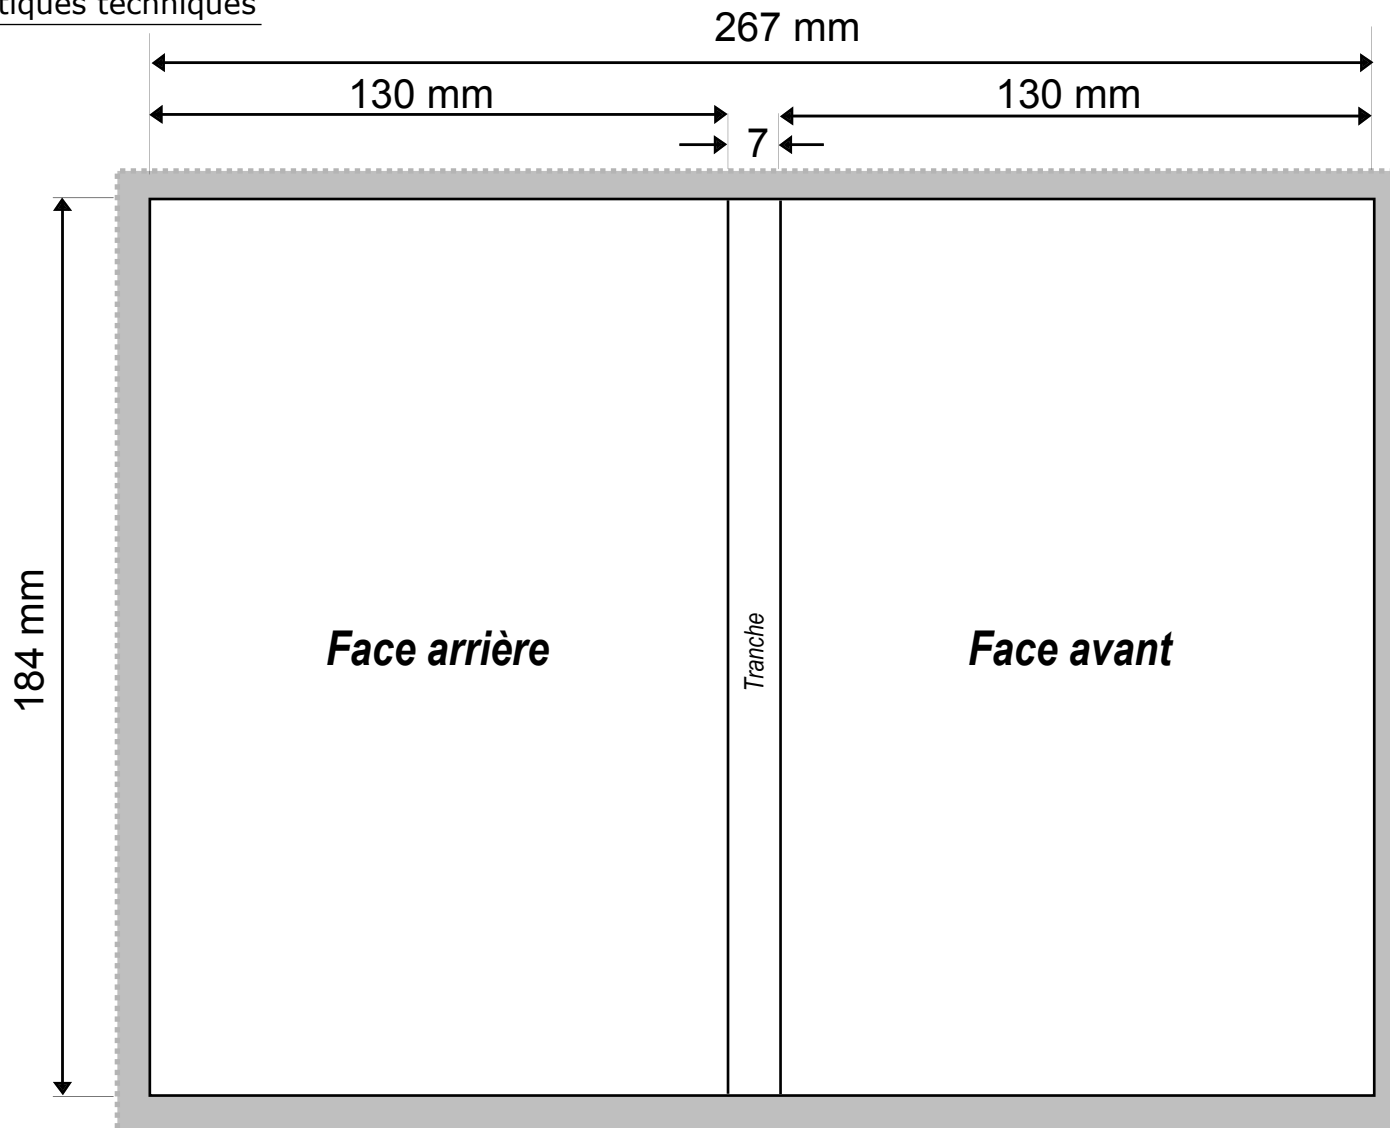

Caractéristiques techniques

Format fini :
267 x 184mm

Papier :
120 g blanc

Impression :
Offset ou Numérique
Selon quantité

**Logiciels et versions
pouvant être utilisés :**
Quark Xpress 7
Photoshop cs3 - Illustrator cs3
Indesign cs3...
sans oublier les polices
et les imports

**Format de fichier
à nous fournir:**
EPS - TIF - PDF -
PSD - JPEG
Haute définition
CMYK 300 dpi

 Surface utile incluant la rogne
impérative de 3 mm